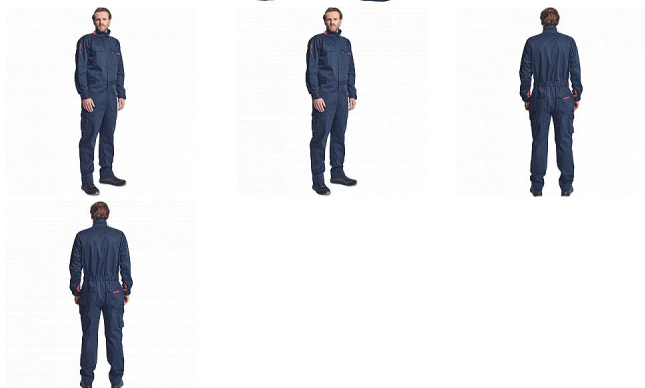

TECH PM kombinéza navy L

» PRACOVNÍ ODĚVY » Speciální oděvy » Multinorm oděvy

Popis

- pánská multinormní kombinéza s elastickým pasem
- zapínání na zip kryté légou na suchý zip
- 2 boční kapsy
- 2 stehenní kapsy s klopou na suchý zip
- 2 náprsní kapsy na suchý zip
- 2 zadní kapsy na suchý zip
- elastické manžety rukávů se suchým zipem
- nastavitelná délka nohavic

Kód zboží	1033959103
Dodavatelské číslo	0356002041xxx
EAN	8591806286481
Značka	CERVA

Na skladě: U dodavatele
U dodavatele: 118 KS

Parametry

Značka	CERVA
Materiál	Svrchní materiál: 65% modakryl, 33% bavlna, 2% antistatické vlákno, 270 g/m ² , tkaný kepr
Barva	modrá
Pohlaví	Unisex