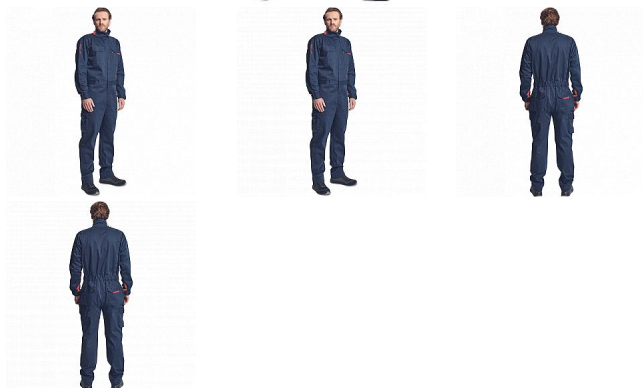

TECH PM kombinéza navy L

» PRACOVNÍ ODĚVY » Speciální oděvy » Multinorm oděvy

Popis

- pánská multinormní kombinéza s elastickým pasem
- zapínání na zip kryté légou na suchý zip
- 2 boční kapsy
- 2 stehenní kapsy s klopou na suchý zip
- 2 náprsní kapsy na suchý zip
- 2 zadní kapsy na suchý zip
- elastické manžety rukávů se suchým zipem
- nastavitelná délka nohavic

Kód zboží	1033959103
Dodavatelské číslo	0356002041xxx
EAN	8591806286481
Značka	CERVA

Na skladě: U dodavatele
U dodavatele: 127 KS

Parametry

Značka	CERVA
Materiál	Svrchní materiál: 65% modakryl, 33% bavlna, 2% antistatické vlákno, 270 g/m ² , tkaný kepr
Barva	modrá
Pohlaví	Unisex