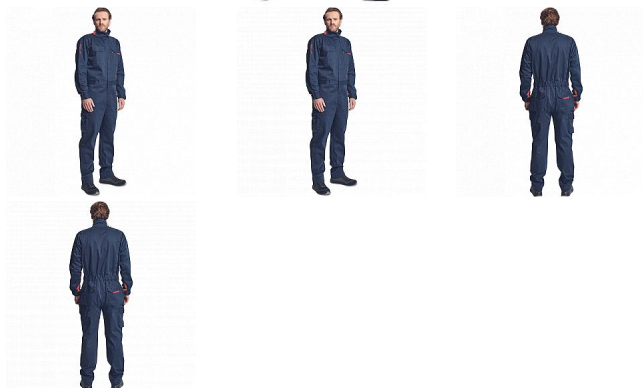

TECH PM kombinéza navy M

» PRACOVNÍ ODĚVY » Speciální oděvy » Multinorm oděvy

Popis

- pánská multinormní kombinéza s elastickým pasem
- zapínání na zip kryté légou na suchý zip
- 2 boční kapsy
- 2 stehenní kapsy s klopou na suchý zip
- 2 náprsní kapsy na suchý zip
- 2 zadní kapsy na suchý zip
- elastické manžety rukávů se suchým zipem
- nastavitelná délka nohavic

Kód zboží	1033959103
Dodavatelské číslo	0356002041xxx
EAN	8591806286474
Značka	CERVA

Na skladě: U dodavatele
U dodavatele: 68 KS

Parametry

Značka	CERVA
Materiál	Svrchní materiál: 65% modakryl, 33% bavlna, 2% antistatické vlákno, 270 g/m ² , tkaný kepr
Barva	modrá
Pohlaví	Unisex