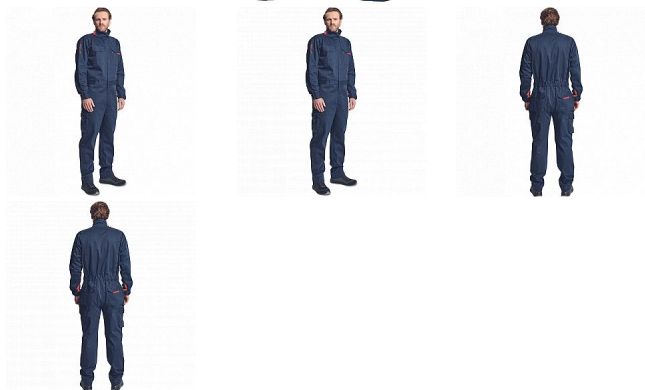

## Popis

- pánská multinormní kombinéza s elastickým pasem
- zapínání na zip kryté légou na suchý zip
- 2 boční kapsy
- 2 stehenní kapsy s klopou na suchý zip
- 2 náprsní kapsy na suchý zip
- 2 zadní kapsy na suchý zip
- elastické manžety rukávů se suchým zipem
- nastavitelná délka nohavic

## Parametry

Značka	CERVA
Materiál	<b>Svrchní materiál:</b> 65% modakryl, 33% bavlna, 2% antistatické vlákno, 270 g/m <sup>2</sup> , tkaný kepr
Barva	modrá
Pohlaví	Unisex