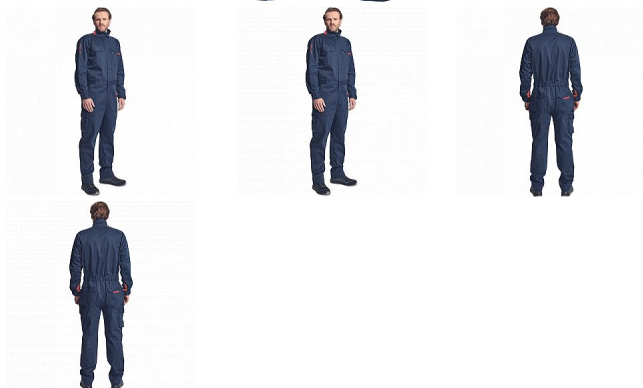

TECH PM kombinéza navy S

» PRACOVNÍ ODĚVY » Speciální oděvy » Multinorm oděvy

Popis

- pánská multinormní kombinéza s elastickým pasem
- zapínání na zip kryté légou na suchý zip
- 2 boční kapsy
- 2 stehenní kapsy s klopou na suchý zip
- 2 náprsní kapsy na suchý zip
- 2 zadní kapsy na suchý zip
- elastické manžety rukávů se suchým zipem
- nastavitelná délka nohavic

Kód zboží	1033959103
Dodavatelské číslo	0356002041xxx
EAN	8591806286467
Značka	CERVA

Na skladě: U dodavatele
U dodavatele: 24 KS

Parametry

Značka	CERVA
Materiál	Svrchní materiál: 65% modakryl, 33% bavlna, 2% antistatické vlákno, 270 g/m ² , tkaný kepr
Barva	modrá
Pohlaví	Unisex