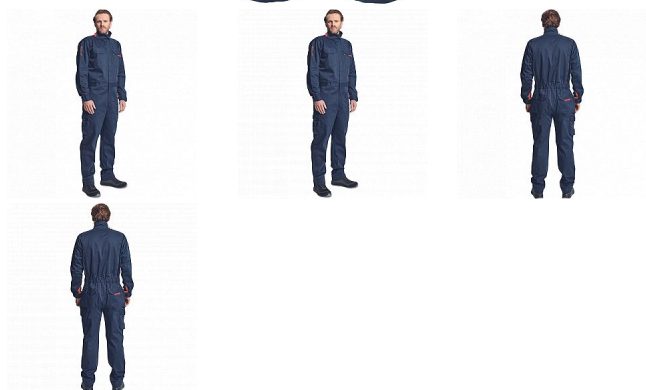

TECH PM kombinéza navy S

» PRACOVNÍ ODĚVY » Speciální oděvy » Multinorm oděvy

Popis

- pánská multinormní kombinéza s elastickým pasem
- zapínání na zip kryté légou na suchý zip
- 2 boční kapsy
- 2 stehenní kapsy s klopou na suchý zip
- 2 náprsní kapsy na suchý zip
- 2 zadní kapsy na suchý zip
- elastické manžety rukávů se suchým zipem
- nastavitelná délka nohavic

Kód zboží	1033959103
Dodavatelské číslo	0356002041xxx
EAN	8591806286467
Značka	CERVA

Na skladě: U dodavatele
U dodavatele: 24 KS

Parametry

Značka	CERVA
Materiál	Svrchní materiál: 65% modakryl, 33% bavlna, 2% antistatické vlákno, 270 g/m ² , tkaný kepr
Barva	modrá
Pohlaví	Unisex