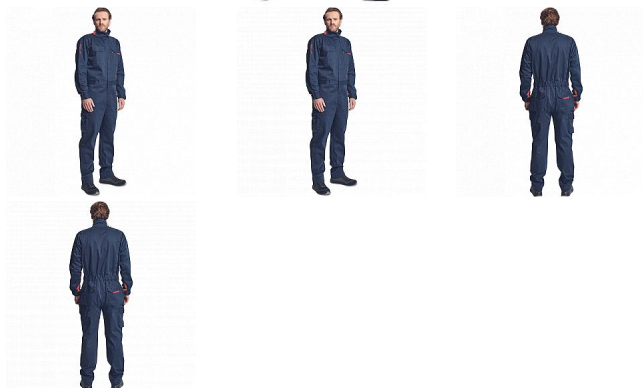

TECH PM kombinéza navy S

» PRACOVNÍ ODĚVY » Speciální oděvy » Multinorm oděvy

Popis

- pánská multinormní kombinéza s elastickým pasem
- zapínání na zip kryté légou na suchý zip
- 2 boční kapsy
- 2 stehenní kapsy s klopou na suchý zip
- 2 náprsní kapsy na suchý zip
- 2 zadní kapsy na suchý zip
- elastické manžety rukávů se suchým zipem
- nastavitelná délka nohavic

Kód zboží	1033959103
Dodavatelské číslo	0356002041xxx
EAN	8591806286467
Značka	CERVA

Na skladě: U dodavatele
U dodavatele: 24 KS

Parametry

Značka	CERVA
Materiál	Svrchní materiál: 65% modakryl, 33% bavlna, 2% antistatické vlákno, 270 g/m ² , tkaný kepr
Barva	modrá
Pohlaví	Unisex