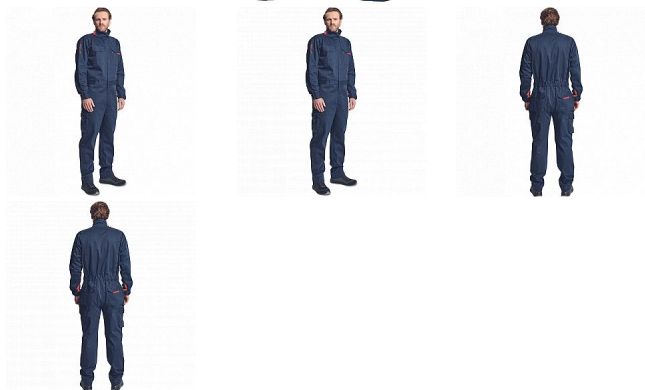

TECH PM kombinéza navy XL

» PRACOVNÍ ODĚVY » Speciální oděvy » Multinorm oděvy

Popis

- pánská multinormní kombinéza s elastickým pasem
- zapínání na zip kryté légou na suchý zip
- 2 boční kapsy
- 2 stehenní kapsy s klopou na suchý zip
- 2 náprsní kapsy na suchý zip
- 2 zadní kapsy na suchý zip
- elastické manžety rukávů se suchým zipem
- nastavitelná délka nohavic

Kód zboží	1033959103
Dodavatelské číslo	0356002041xxx
EAN	8591806286498
Značka	CERVA

Na skladě: U dodavatele
U dodavatele: 137 KS

Parametry

Značka	CERVA
Materiál	Svrchní materiál: 65% modakryl, 33% bavlna, 2% antistatické vlákno, 270 g/m ² , tkaný kepr
Barva	modrá
Pohlaví	Unisex