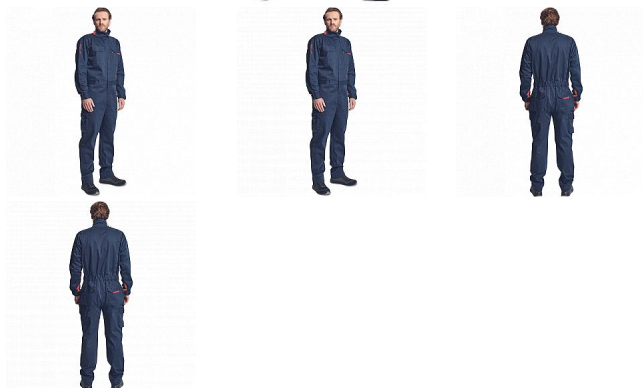

TECH PM kombinéza navy XS

» PRACOVNÍ ODĚVY » Speciální oděvy » Multinorm oděvy

Popis

- pánská multinormní kombinéza s elastickým pasem
- zapínání na zip kryté légou na suchý zip
- 2 boční kapsy
- 2 stehenní kapsy s klopou na suchý zip
- 2 náprsní kapsy na suchý zip
- 2 zadní kapsy na suchý zip
- elastické manžety rukávů se suchým zipem
- nastavitelná délka nohavic

Kód zboží	1033959103
Dodavatelské číslo	0356002041xxx
EAN	8591806287907
Značka	CERVA

Na skladě: U dodavatele
U dodavatele: 10 KS

Parametry

Značka	CERVA
Materiál	Svrchní materiál: 65% modakryl, 33% bavlna, 2% antistatické vlákno, 270 g/m ² , tkaný kepr
Barva	modrá
Pohlaví	Unisex