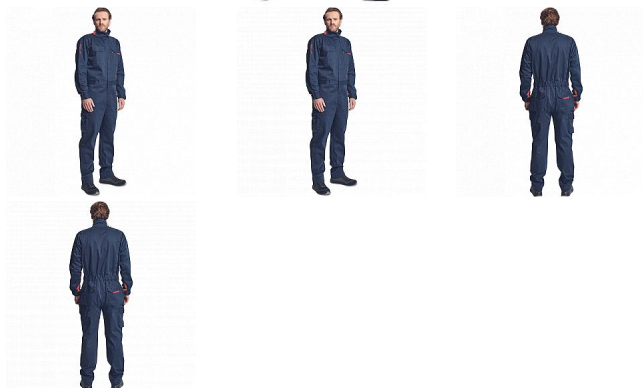

TECH PM kombinéza navy XXL

» PRACOVNÍ ODĚVY » Speciální oděvy » Multinorm oděvy

Popis

- pánská multinormní kombinéza s elastickým pasem
- zapínání na zip kryté légou na suchý zip
- 2 boční kapsy
- 2 stehenní kapsy s klopou na suchý zip
- 2 náprsní kapsy na suchý zip
- 2 zadní kapsy na suchý zip
- elastické manžety rukávů se suchým zipem
- nastavitelná délka nohavic

Kód zboží	1033959103
Dodavatelské číslo	0356002041xxx
EAN	8591806286504
Značka	CERVA

Na skladě: U dodavatele
U dodavatele: 78 KS

Parametry

Značka	CERVA
Materiál	Svrchní materiál: 65% modakryl, 33% bavlna, 2% antistatické vlákno, 270 g/m ² , tkaný kepr
Barva	modrá
Pohlaví	Unisex