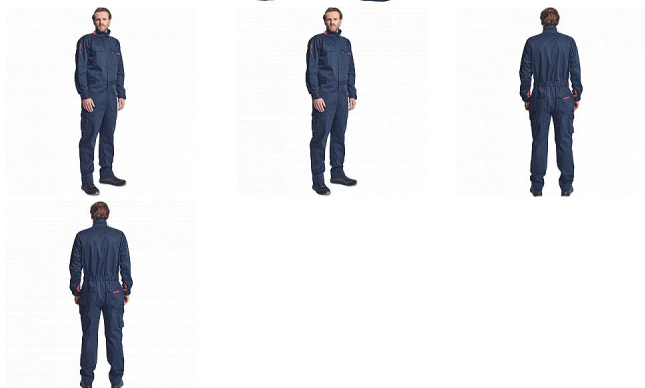

# TECH PM kombinéza navy XXL

» PRACOVNÍ ODĚVY » Speciální oděvy » Multinorm oděvy

## Popis

- pánská multinormní kombinéza s elastickým pasem
- zapínání na zip kryté légou na suchý zip
- 2 boční kapsy
- 2 stehenní kapsy s klopou na suchý zip
- 2 náprsní kapsy na suchý zip
- 2 zadní kapsy na suchý zip
- elastické manžety rukávů se suchým zipem
- nastavitelná délka nohavic

## Parametry

Značka	CERVA
Materiál	<b>Svrchní materiál:</b> 65% modakryl, 33% bavlna, 2% antistatické vlákno, 270 g/m <sup>2</sup> , tkaný kepr
Barva	modrá
Pohlaví	Unisex