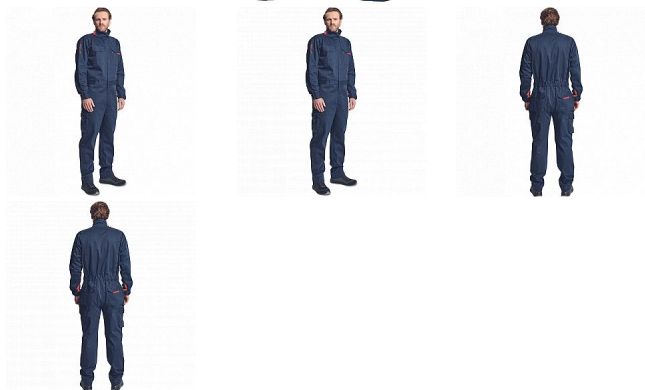

TECH PM kombinéza navy

» PRACOVNÍ ODĚVY » Speciální oděvy » Multinorm oděvy

Popis

- pánská multinormní kombinéza s elastickým pasem
- zapínání na zip kryté légou na suchý zip
- 2 boční kapsy
- 2 stehenní kapsy s klopou na suchý zip
- 2 náprsní kapsy na suchý zip
- 2 zadní kapsy na suchý zip
- elastické manžety rukávů se suchým zipem
- nastavitelná délka nohavic

Kód zboží	1033959103
Dodavatelské číslo	0356002041xxx
Značka	CERVA

Na skladě: U dodavatele
U dodavatele: 507 KS

Parametry

Značka	CERVA
Materiál	Svrchní materiál: 65% modakryl, 33% bavlna, 2% antistatické vlákno, 270 g/m ² , tkaný kepr
Barva	modrá
Pohlaví	Unisex