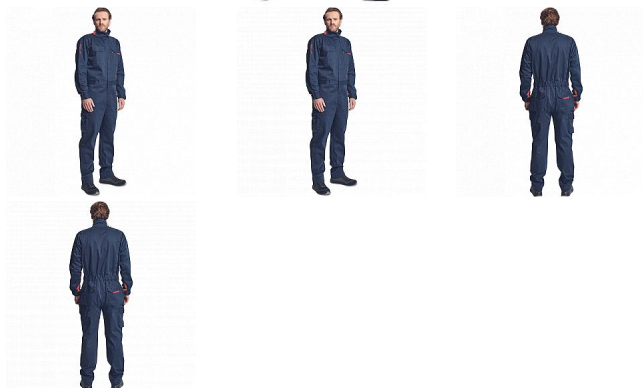

## Popis

- pánská multinormní kombinéza s elastickým pasem
- zapínání na zip kryté légou na suchý zip
- 2 boční kapsy
- 2 stehenní kapsy s klopou na suchý zip
- 2 náprsní kapsy na suchý zip
- 2 zadní kapsy na suchý zip
- elastické manžety rukávů se suchým zipem
- nastavitelná délka nohavic

## Parametry

Značka	CERVA
Materiál	<b>Svrchní materiál:</b> 65% modakryl, 33% bavlna, 2% antistatické vlákno, 270 g/m <sup>2</sup> , tkaný kepr
Barva	modrá
Pohlaví	Unisex