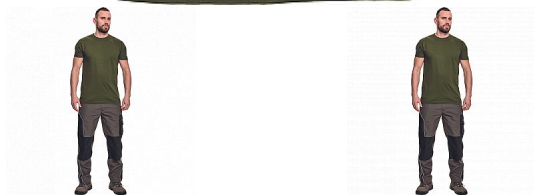

TEESTA lah.zelené triko

» PRACOVNÍ ODĚVY » Trička, košile » Trička 160 g/m2 » TEESTA lah.zelené triko

Popis

- tričko s krátkým rukávem
- 5% elastanu v průkrčníku
- nízký profil průkrčníku sportovního typu
- vhodné pro potisk nebo výšivku

Kód zboží	1026000154
EAN	8591806149656
Značka	CERVA

Na skladě:	7 KS
Na prodejně:	8 KS
U dodavatele:	1 187 KS

Parametry

Značka	CERVA
Materiál	Svrchní materiál: 100% bavlna, 160 g/m ²
Barva	zelená
Pohlaví	Pánské