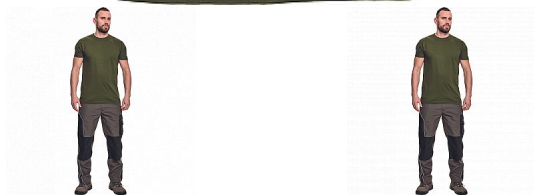

# TEESTA lah.zelené triko

» PRACOVNÍ ODĚVY » Trička, košile » Trička 160 g/m2 » TEESTA lah.zelené triko

## Popis

- tričko s krátkým rukávem
- 5% elastanu v průkrčníku
- nízký profil průkrčníku sportovního typu
- vhodné pro potisk nebo výšivku

Kód zboží	1026000154
EAN	8591806149632
Značka	CERVA

Na skladě:	126 KS
Na prodejně:	9 KS
U dodavatele:	2 320 KS

## Parametry

Značka	CERVA
Materiál	<b>Svrchní materiál:</b> 100% bavlna, 160 g/m <sup>2</sup>
Barva	zelená
Pohlaví	Pánské