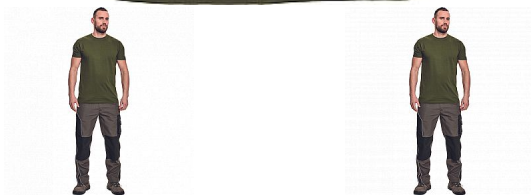

TEESTA lah.zelené triko

» PRACOVNÍ ODĚVY » Trička, košile » Trička 160 g/m2 » TEESTA lah.zelené triko

Popis

- tričko s krátkým rukávem
- 5% elastanu v průkrčníku
- nízký profil průkrčníku sportovního typu
- vhodné pro potisk nebo výšivku

Kód zboží	1026000154
EAN	8591806149595
Značka	CERVA

Na skladě:	U dodavatele
Na prodejně:	2 KS
U dodavatele:	627 KS

Parametry

Značka	CERVA
Materiál	Svrchní materiál: 100% bavlna, 160 g/m ²
Barva	zelená
Pohlaví	Pánské