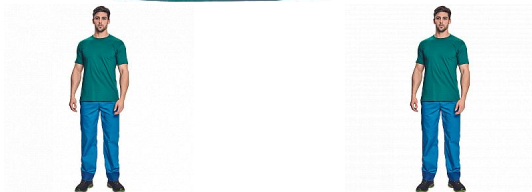

# TEESTA malachitová triko

» PRACOVNÍ ODĚVY » Trička, košile » Trička 160 g/m2 » TEESTA malachitová triko

## Popis

- tričko s krátkým rukávem
- 5% elastanu v průkrčníku
- nízký profil průkrčníku sportovního typu
- vhodné pro potisk nebo výšivku

Kód zboží	1026000147
EAN	8591806092938
Značka	CERVA

Na skladě: U dodavatele  
U dodavatele: 137 KS

## Parametry

Značka	CERVA
Materiál	<b>Svrchní materiál:</b> 100% bavlna, 160 g/m <sup>2</sup>
Barva	zelená
Pohlaví	Pánské