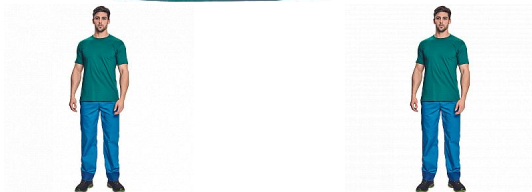

TEESTA malachitová triko

» PRACOVNÍ ODĚVY » Trička, košile » Trička 160 g/m2 » TEESTA malachitová triko

Popis

- tričko s krátkým rukávem
- 5% elastanu v průkrčníku
- nízký profil průkrčníku sportovního typu
- vhodné pro potisk nebo výšivku

Kód zboží	1026000147
EAN	8591806094161
Značka	CERVA

Na skladě: U dodavatele
U dodavatele: 344 KS

Parametry

Značka	CERVA
Materiál	Svrchní materiál: 100% bavlna, 160 g/m ²
Barva	zelená
Pohlaví	Pánské