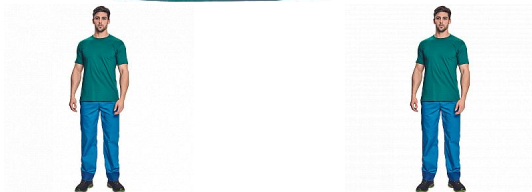

TEESTA malachitová triko

» PRACOVNÍ ODĚVY » Trička, košile » Trička 160 g/m2

Popis

- tričko s krátkým rukávem
- 5% elastanu v průkrčníku
- nízký profil průkrčníku sportovního typu
- vhodné pro potisk nebo výšivku

Kód zboží	1026000147
Dodavatelské číslo	03040046B3xxx
Značka	CERVA

Dostupnost: 1 676 KS

Parametry

Značka	CERVA
Materiál	Svrchní materiál: 100% bavlna, 160 g/m ²
Barva	zelená
Pohlaví	Unisex