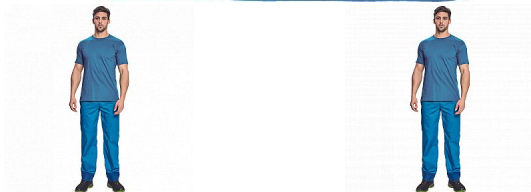

# TEESTA modravá triko

» PRACOVNÍ ODĚVY » Trička, košile » Trička 160 g/m<sup>2</sup> » TEESTA modravá triko

## Popis

- tričko s krátkým rukávem
- 5% elastanu v průkrčníku
- nízký profil průkrčníku sportovního typu
- vhodné pro potisk nebo výšivku

Kód zboží	1026000139
EAN	8591806093003
Značka	CERVA

Na skladě: U dodavatele  
U dodavatele: 200 KS

## Parametry

Značka	CERVA
Materiál	<b>Svrchní materiál:</b> 100% bavlna, 160 g/m <sup>2</sup>
Barva	modrá
Pohlaví	Pánské