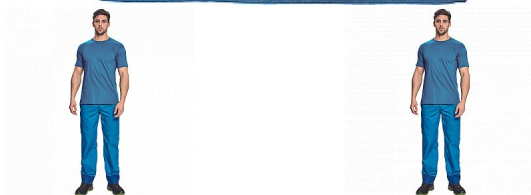

# TEESTA modravá triko

» PRACOVNÍ ODĚVY » Trička, košile » Trička 160 g/m<sup>2</sup> » TEESTA modravá triko

## Popis

- tričko s krátkým rukávem
- 5% elastanu v průkrčníku
- nízký profil průkrčníku sportovního typu
- vhodné pro potisk nebo výšivku

Kód zboží	1026000139
EAN	8591806092969
Značka	CERVA

Na skladě: U dodavatele  
U dodavatele: 228 KS

## Parametry

Značka	CERVA
Materiál	<b>Svrchní materiál:</b> 100% bavlna, 160 g/m <sup>2</sup>
Barva	modrá
Pohlaví	Pánské