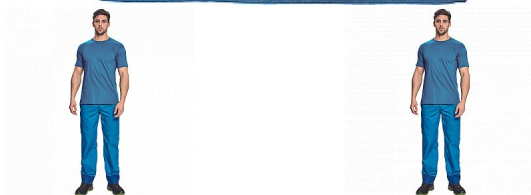

TEESTA modravá triko

» PRACOVNÍ ODĚVY » Trička, košile » Trička 160 g/m² » TEESTA modravá triko

Popis

- tričko s krátkým rukávem
- 5% elastanu v průkrčníku
- nízký profil průkrčníku sportovního typu
- vhodné pro potisk nebo výšivku

Kód zboží	1026000139
EAN	8591806092952
Značka	CERVA

Na skladě: U dodavatele
U dodavatele: 84 KS

Parametry

Značka	CERVA
Materiál	Svrchní materiál: 100% bavlna, 160 g/m ²
Barva	modrá
Pohlaví	Pánské