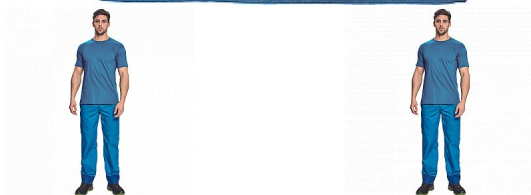

# TEESTA modravá triko

» PRACOVNÍ ODĚVY » Trička, košile » Trička 160 g/m2 » TEESTA modravá triko

## Popis

- tričko s krátkým rukávem
- 5% elastanu v průkrčníku
- nízký profil průkrčníku sportovního typu
- vhodné pro potisk nebo výšivku

|           |               |
|-----------|---------------|
| Kód zboží | 1026000139    |
| EAN       | 8591806092945 |
| Značka    | CERVA         |

## Parametry

|          |  |
|----------|--|
| Značka   | CERVA  |
| Materiál | <b>Svrchní materiál:</b> 100% bavlna, 160 g/m <sup>2</sup> |
| Barva    | modrá  |
| Pohlaví  | Pánské   |