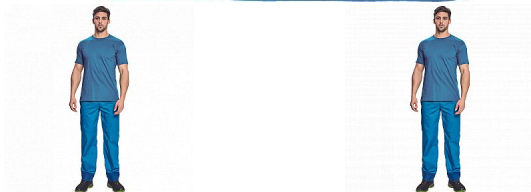

TEESTA modravá triko

» PRACOVNÍ ODĚVY » Trička, košile » Trička 160 g/m2 » TEESTA modravá triko

Popis

- tričko s krátkým rukávem
- 5% elastanu v průkrčníku
- nízký profil průkrčníku sportovního typu
- vhodné pro potisk nebo výšivku

Kód zboží	1026000139
EAN	8591806092990
Značka	CERVA

Na skladě: U dodavatele
U dodavatele: 297 KS

Parametry

Značka	CERVA
Materiál	Svrchní materiál: 100% bavlna, 160 g/m ²
Barva	modrá
Pohlaví	Pánské