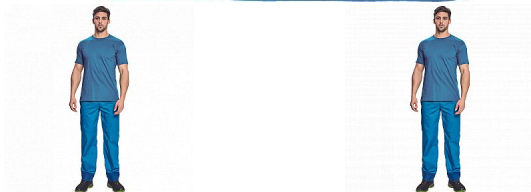

TEESTA modravá triko

» PRACOVNÍ ODĚVY » Trička, košile » Trička 160 g/m2

Popis

- tričko s krátkým rukávem
- 5% elastanu v průkrčníku
- nízký profil průkrčníku sportovního typu
- vhodné pro potisk nebo výšivku

Kód zboží	1026000139
Dodavatelské číslo	03040046B4xxx
Značka	CERVA

Dostupnost: 1 641 KS

Parametry

Značka	CERVA
Materiál	Svrchní materiál: 100% bavlna, 160 g/m ²
Barva	modrá
Pohlaví	Unisex