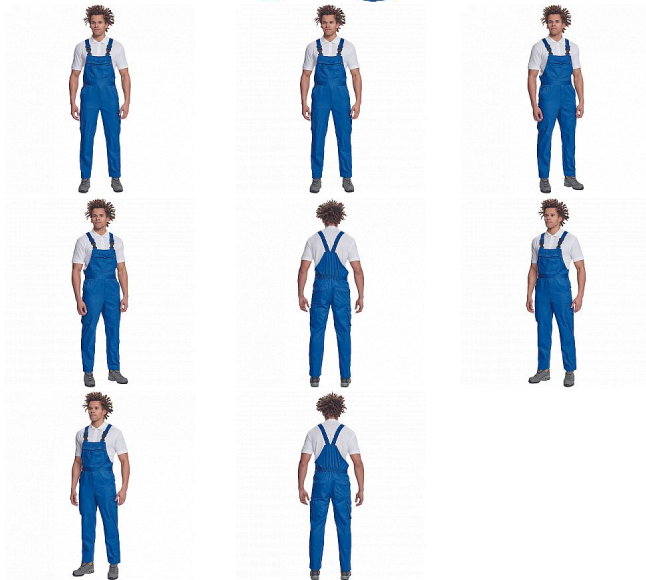

# TELDE laclové royal modrá

» PRACOVNÍ ODĚVY » Montérkové laclové kalhoty » TELDE laclové royal modrá

## Popis

- pánské lehké pracovní kalhoty s lacem, elastický pas
- 2 boční kapsy, 1 kapsička na mince • 2 multifunkční stehenní kapsy, 2 zadní kapsy • 1 velká multifunkční náprsní kapsa • elastické šle se zapínáním na sponu • nastavitelná délka nohavic

## Parametry

Značka

CERVA

Materiál

**Svrchní materiál:** 65% polyester, 35% bavlna, 195 g/m<sup>2</sup>

Barva

modrá

Pohlaví