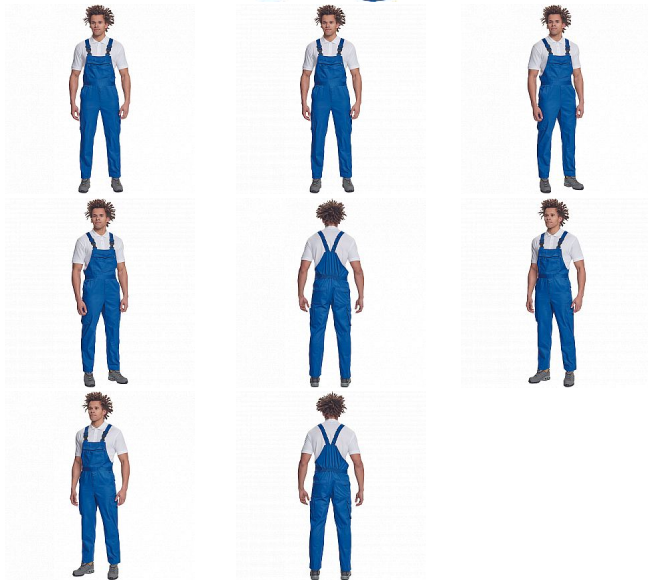

# TELDE laclové royal modrá

» PRACOVNÍ ODĚVY » Montérkové laclové kalhoty » TELDE laclové royal modrá

## Popis

- pánské lehké pracovní kalhoty s lacem, elastický pas
- 2 boční kapsy, 1 kapsička na mince • 2 multifunkční stehenní kapsy, 2 zadní kapsy • 1 velká multifunkční náprsní kapsa • elastické šle se zapínáním na sponu • nastavitelná délka nohavic

## Parametry

Značka	CERVA
Materiál	<b>Svrchní materiál:</b> 65% polyester, 35% bavlna, 195 g/m <sup>2</sup>
Barva	modrá
Pohlaví	Pánské