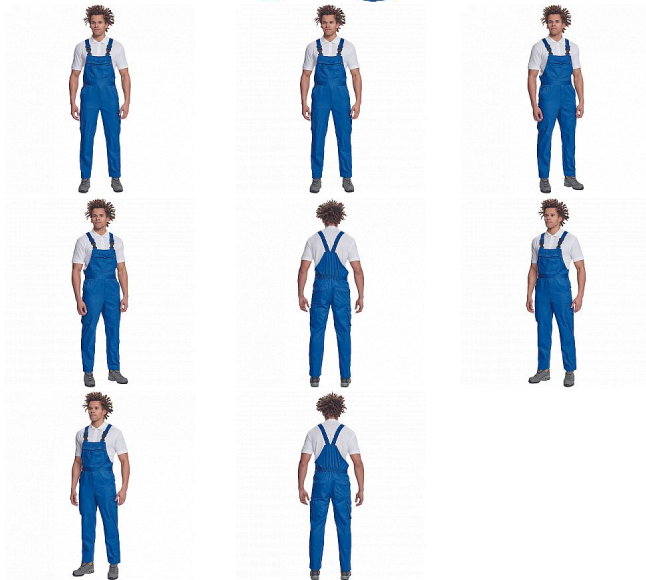

TELDE laclové royal modrá

» PRACOVNÍ ODĚVY » Montérkové laclové kalhoty » TELDE laclové royal modrá

Popis

- pánské lehké pracovní kalhoty s lacem, elastický pas
- 2 boční kapsy, 1 kapsička na mince • 2 multifunkční stehenní kapsy, 2 zadní kapsy • 1 velká multifunkční náprsní kapsa • elastické šle se zapínáním na sponu • nastavitelná délka nohavic

Kód zboží	1028000204
EAN	8591806605541
Značka	CERVA

Na skladě: U dodavatele
U dodavatele: 3 KS

Parametry

Značka	CERVA
Materiál	Svrchní materiál: 65% polyester, 35% bavlna, 195 g/m ²
Barva	modrá
Pohlaví	Pánské