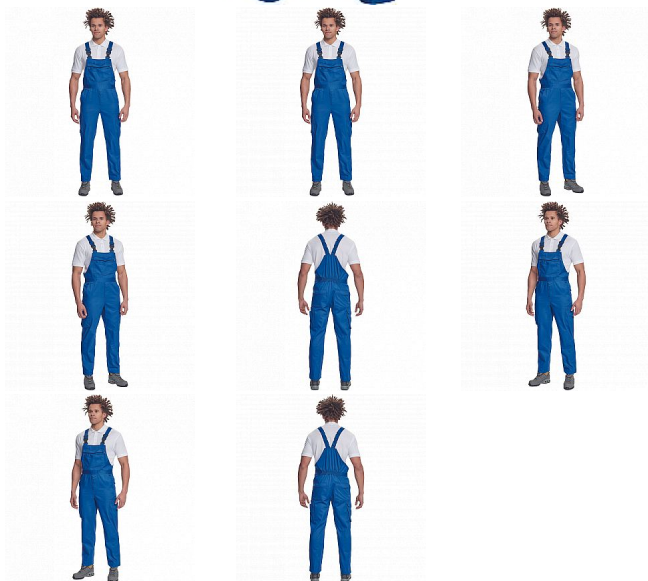

# TELDE laclové royal modrá

» PRACOVNÍ ODĚVY » Montérkové laclové kalhoty » TELDE laclové royal modrá

## Popis

- pánské lehké pracovní kalhoty s lacem, elastický pas
- 2 boční kapsy, 1 kapsička na mince • 2 multifunkční stehenní kapsy, 2 zadní kapsy • 1 velká multifunkční náprsní kapsa • elastické šle se zapínáním na sponu • nastavitelná délka nohavic

## Parametry

Značka	CERVA
Materiál	<b>Svrchní materiál:</b> 65% polyester, 35% bavlna, 195 g/m <sup>2</sup>
Barva	modrá
Pohlaví	Pánské