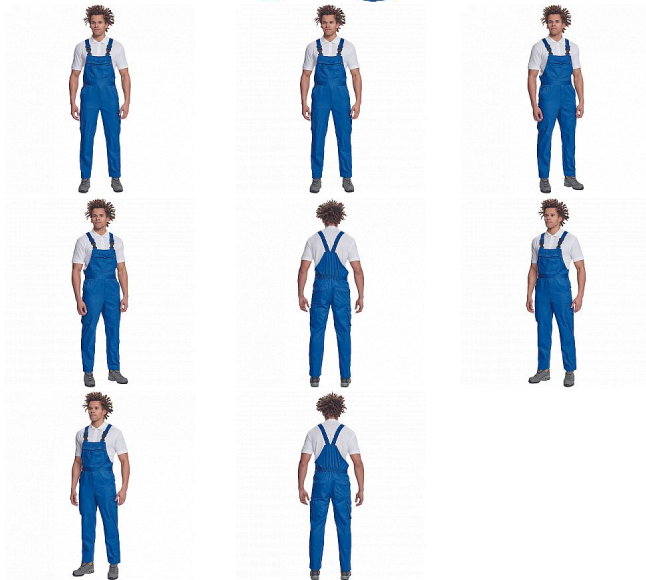

TELDE laclové royal modrá

» PRACOVNÍ ODĚVY » Montérkové laclové kalhoty » TELDE laclové royal modrá

Popis

- pánské lehké pracovní kalhoty s lacem, elastický pas
- 2 boční kapsy, 1 kapsička na mince • 2 multifunkční stehenní kapsy, 2 zadní kapsy • 1 velká multifunkční náprsní kapsa • elastické šle se zapínáním na sponu • nastavitelná délka nohavic

Kód zboží	1028000204
EAN	8591806124295
Značka	CERVA

Na skladě: U dodavatele
U dodavatele: 40 KS

Parametry

Značka	CERVA
Materiál	Svrchní materiál: 65% polyester, 35% bavlna, 195 g/m ²
Barva	modrá
Pohlaví	Pánské