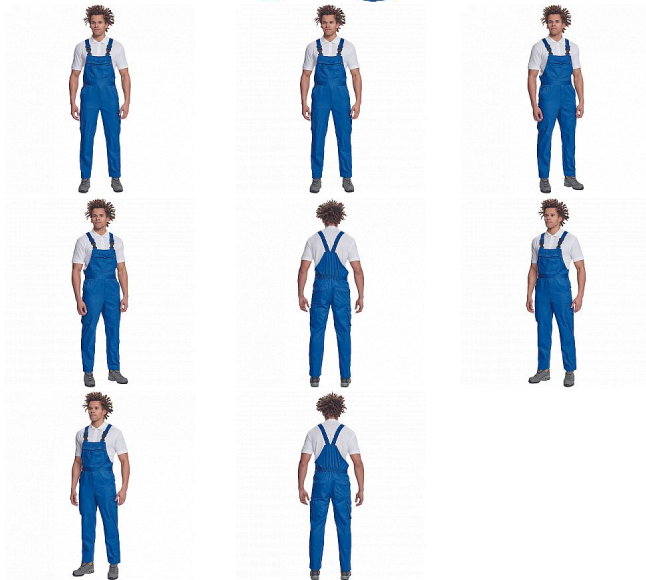

TELDE laclové royal modrá

» PRACOVNÍ ODĚVY » Montérkové laclové kalhoty » TELDE laclové royal modrá

Popis

- pánské lehké pracovní kalhoty s lacem, elastický pas
- 2 boční kapsy, 1 kapsička na mince • 2 multifunkční stehenní kapsy, 2 zadní kapsy • 1 velká multifunkční náprsní kapsa • elastické šle se zapínáním na sponu • nastavitelná délka nohavic

Kód zboží	1028000204
EAN	8591806605565
Značka	CERVA

Na skladě: U dodavatele

Parametry

Značka	CERVA
Materiál	Svrchní materiál: 65% polyester, 35% bavlna, 195 g/m ²
Barva	modrá
Pohlaví	Pánské