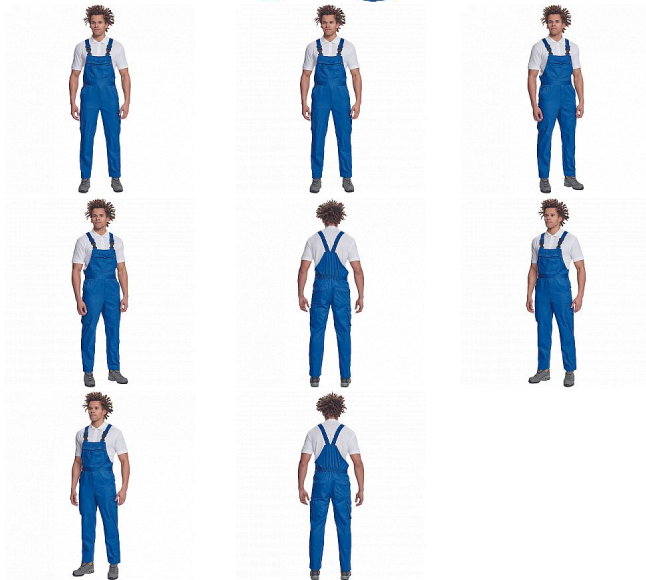

TELDE laclové royal modrá

» PRACOVNÍ ODĚVY » Montérkové laclové kalhoty » TELDE laclové royal modrá

Popis

- pánské lehké pracovní kalhoty s laclem, elastický pas
- 2 boční kapsy, 1 kapsička na mince • 2 multifunkční stehenní kapsy, 2 zadní kapsy • 1 velká multifunkční náprsní kapsa • elastické šle se zapínáním na sponu • nastavitelná délka nohavic

Kód zboží	1028000204
EAN	8591806124301
Značka	CERVA

Na skladě: U dodavatele
U dodavatele: 51 KS

Parametry

Značka	CERVA
Materiál	Svrchní materiál: 65% polyester, 35% bavlna, 195 g/m ²
Barva	modrá
Pohlaví	Pánské