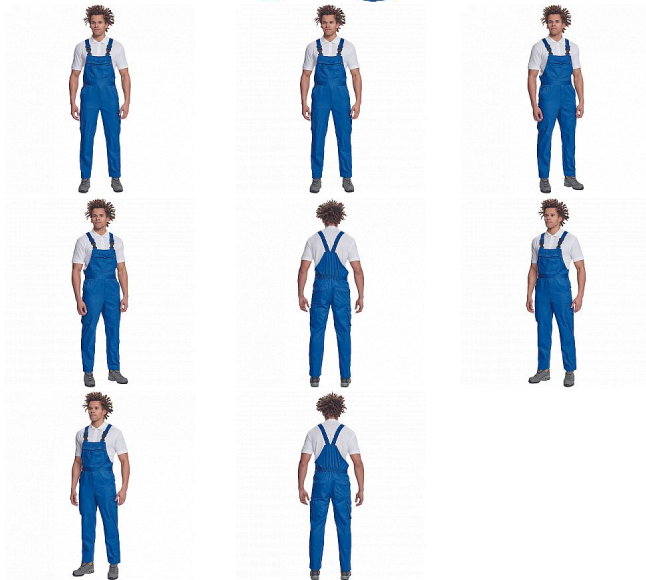

TELDE laclové royal modrá

» PRACOVNÍ ODĚVY » Montérkové laclové kalhoty » TELDE laclové royal modrá

Popis

- pánské lehké pracovní kalhoty s lacem, elastický pas
- 2 boční kapsy, 1 kapsička na mince • 2 multifunkční stehenní kapsy, 2 zadní kapsy • 1 velká multifunkční náprsní kapsa • elastické šle se zapínáním na sponu • nastavitelná délka nohavic

Kód zboží	1028000204
EAN	8591806605572
Značka	CERVA

Na skladě: U dodavatele

Parametry

Značka	CERVA
Materiál	Svrchní materiál: 65% polyester, 35% bavlna, 195 g/m ²
Barva	modrá
Pohlaví	Pánské