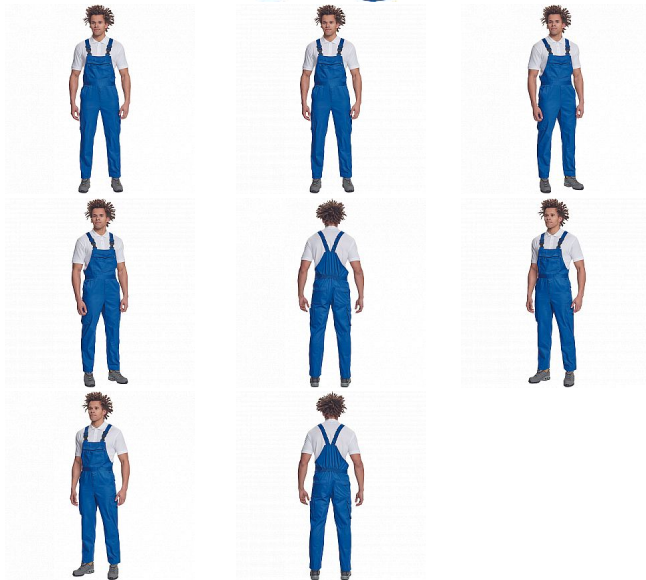

TELDE laclové royal modrá

» PRACOVNÍ ODĚVY » Montérkové laclové kalhoty » TELDE laclové royal modrá

Popis

- pánské lehké pracovní kalhoty s lacem, elastický pas
- 2 boční kapsy, 1 kapsička na mince • 2 multifunkční stehenní kapsy, 2 zadní kapsy • 1 velká multifunkční náprsní kapsa • elastické šle se zapínáním na sponu • nastavitelná délka nohavic

Kód zboží	1028000204
EAN	8591806605589
Značka	CERVA

Na skladě: U dodavatele

Parametry

Značka	CERVA
Materiál	Svrchní materiál: 65% polyester, 35% bavlna, 195 g/m ²
Barva	modrá
Pohlaví	Pánské