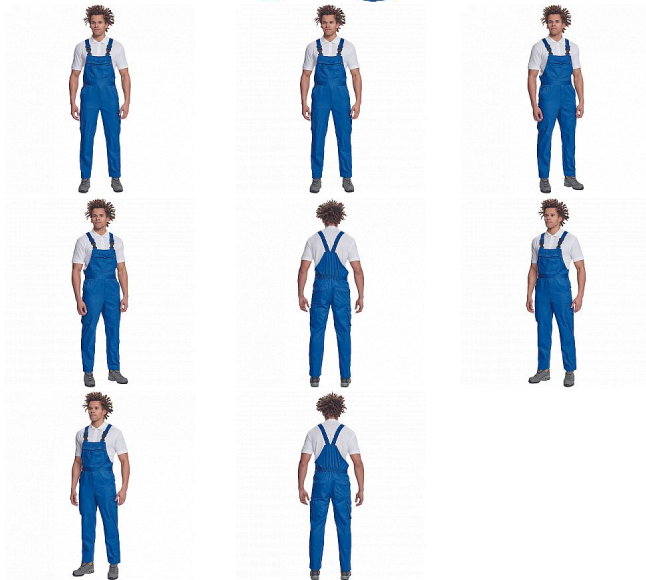

# TELDE laclové royal modrá

» PRACOVNÍ ODĚVY » Montérkové laclové kalhoty » TELDE laclové royal modrá

## Popis

- pánské lehké pracovní kalhoty s lacem, elastický pas
- 2 boční kapsy, 1 kapsička na mince • 2 multifunkční stehenní kapsy, 2 zadní kapsy • 1 velká multifunkční náprsní kapsa • elastické šle se zapínáním na sponu • nastavitelná délka nohavic

## Parametry

Značka	CERVA
Materiál	<b>Svrchní materiál:</b> 65% polyester, 35% bavlna, 195 g/m <sup>2</sup>
Barva	modrá
Pohlaví	Pánské