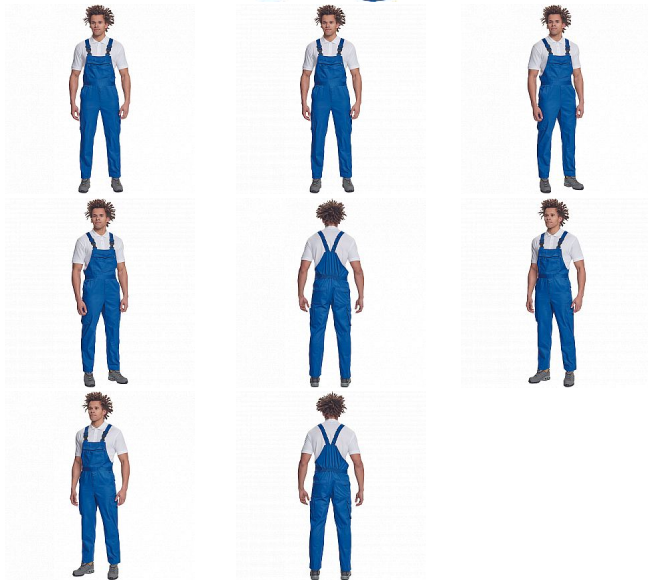

TELDE laclové royal modrá

» PRACOVNÍ ODĚVY » Montérkové laclové kalhoty » TELDE laclové royal modrá

Popis

- pánské lehké pracovní kalhoty s lacem, elastický pas
- 2 boční kapsy, 1 kapsička na mince • 2 multifunkční stehenní kapsy, 2 zadní kapsy • 1 velká multifunkční náprsní kapsa • elastické šle se zapínáním na sponu • nastavitelná délka nohavic

Kód zboží

1028000204

Značka

CERVA

Na skladě:

U dodavatele

Parametry

Značka

CERVA

Materiál

Svrchní materiál: 65% polyester, 35% bavlna, 195 g/m²

Barva

modrá

Pohlaví

Pánské