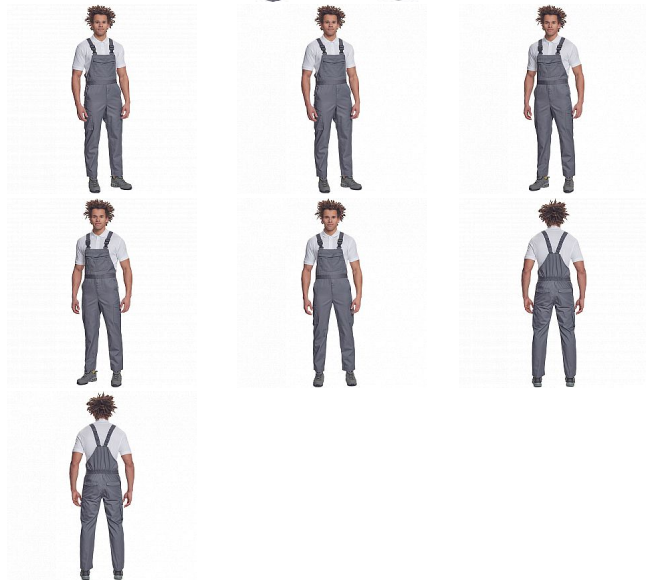

TELDE Iaclové šedá

» PRACOVNÍ ODĚVY » Montérkové Iaclové kalhoty » TELDE Iaclové šedá

Popis

- pánské lehké pracovní kalhoty s Iaclem, elastický pas
- 2 boční kapsy, 1 kapsička na mince • 2 multifunkční stehenní kapsy, 2 zadní kapsy • 1 velká multifunkční náprsní kapsa • elastické šle se zapínáním na sponu • nastavitelná délka nohavic

CERVA

Materiál

Svrchní materiál: 65% polyester, 35% bavlna, 195 g/m²

Barva

šedá

Pohlaví

Pánské