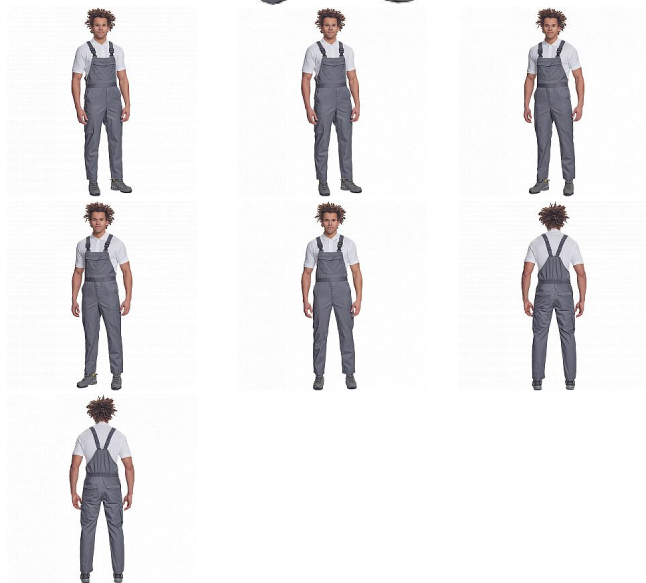

TELDE Iaclové šedá

» PRACOVNÍ ODĚVY » Montérkové Iaclové kalhoty » TELDE Iaclové šedá

Popis

- pánské lehké pracovní kalhoty s Iaclem, elastický pas
- 2 boční kapsy, 1 kapsička na mince • 2 multifunkční stehenní kapsy, 2 zadní kapsy • 1 velká multifunkční náprsní kapsa • elastické šle se zapínáním na sponu • nastavitelná délka nohavic

Kód zboží	1028000202
EAN	8591806589667
Značka	CERVA

Na skladě: U dodavatele
U dodavatele: 70 KS

Parametry

Značka	CERVA
Materiál	Svrchní materiál: 65% polyester, 35% bavlna, 195 g/m ²
Barva	šedá
Pohlaví	Pánské