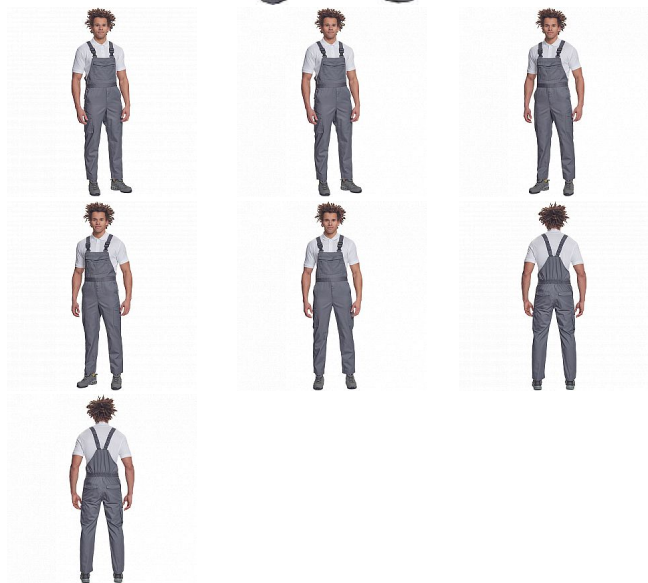

TELDE Iaclové šedá

» PRACOVNÍ ODĚVY » Montérkové Iaclové kalhoty » TELDE Iaclové šedá

Popis

- pánské lehké pracovní kalhoty s Iaclem, elastický pas
- 2 boční kapsy, 1 kapsička na mince • 2 multifunkční stehenní kapsy, 2 zadní kapsy • 1 velká multifunkční náprsní kapsa • elastické šle se zapínáním na sponu • nastavitelná délka nohavic

Kód zboží	1028000202
EAN	8591806589667
Značka	CERVA

Na skladě: U dodavatele
U dodavatele: 70 KS

Parametry

Značka	CERVA
Materiál	Svrchní materiál: 65% polyester, 35% bavlna, 195 g/m ²
Barva	šedá
Pohlaví	Pánské