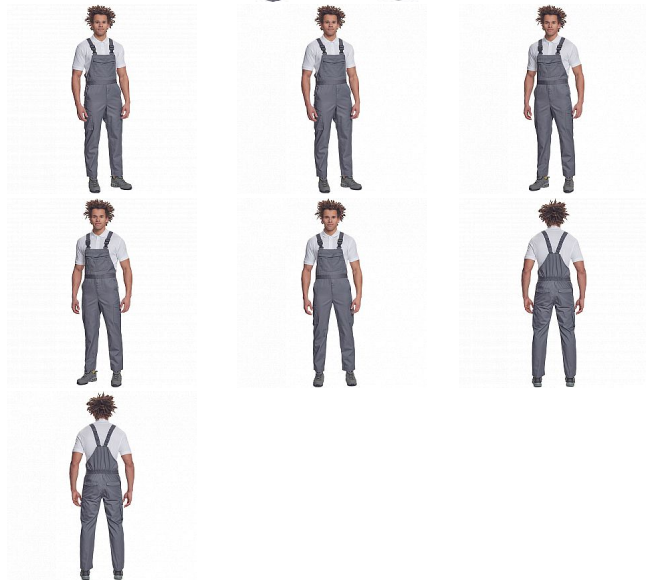

TELDE Iaclové šedá

» PRACOVNÍ ODĚVY » Montérkové Iaclové kalhoty » TELDE Iaclové šedá

Popis

- pánské lehké pracovní kalhoty s Iaclem, elastický pas
- 2 boční kapsy, 1 kapsička na mince • 2 multifunkční stehenní kapsy, 2 zadní kapsy • 1 velká multifunkční náprsní kapsa • elastické šle se zapínáním na sponu • nastavitelná délka nohavic

Kód zboží	1028000202
EAN	8591806589674
Značka	CERVA

Na skladě: U dodavatele
U dodavatele: 267 KS

Parametry

Značka	CERVA
Materiál	Svrchní materiál: 65% polyester, 35% bavlna, 195 g/m ²
Barva	šedá
Pohlaví	Pánské