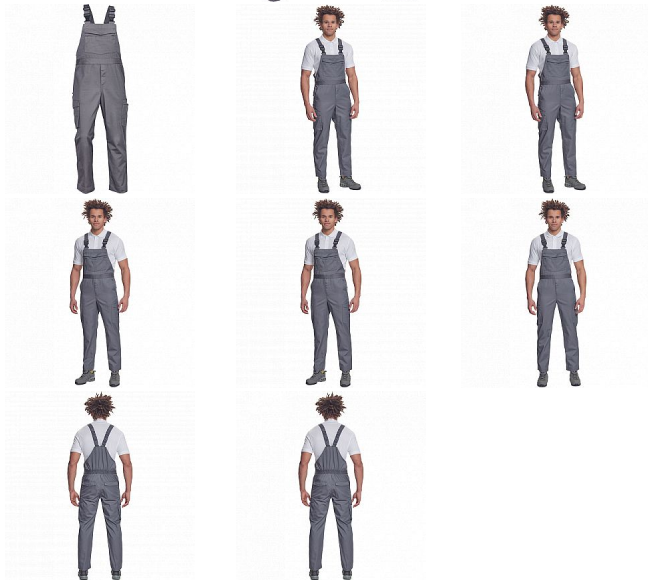

TELDE Iaclové šedá

» PRACOVNÍ ODĚVY » Montérkové Iaclové kalhoty » TELDE Iaclové šedá

Popis

- pánské lehké pracovní kalhoty s Iaclem, elastický pas
- 2 boční kapsy, 1 kapsička na mince • 2 multifunkční stehenní kapsy, 2 zadní kapsy • 1 velká multifunkční náprsní kapsa • elastické šle se zapínáním na sponu • nastavitelná délka nohavic

Kód zboží	1028000202
EAN	8591806589674
Značka	CERVA

Na skladě: U dodavatele
U dodavatele: 237 KS

Parametry

Značka	CERVA
Materiál	Svrchní materiál: 65% polyester, 35% bavlna, 195 g/m ²
Barva	šedá
Pohlaví	Pánské