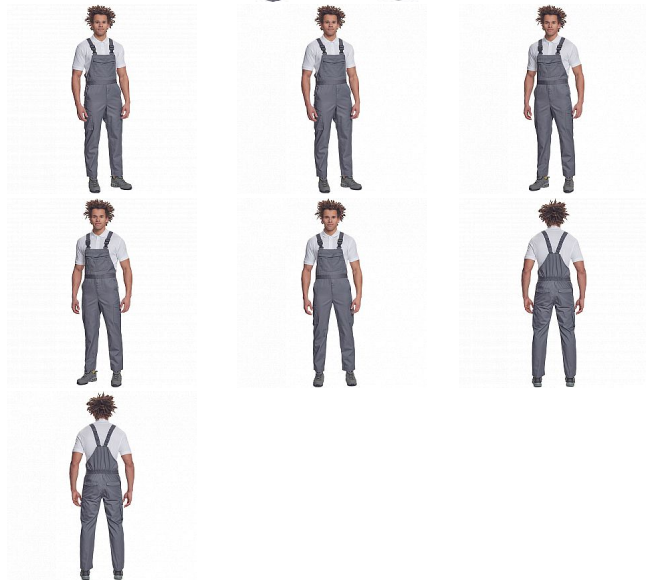

TELDE Iaclové šedá

» PRACOVNÍ ODĚVY » Montérkové Iaclové kalhoty » TELDE Iaclové šedá

Popis

- pánské lehké pracovní kalhoty s Iaclem, elastický pas
- 2 boční kapsy, 1 kapsička na mince • 2 multifunkční stehenní kapsy, 2 zadní kapsy • 1 velká multifunkční náprsní kapsa • elastické šle se zapínáním na sponu • nastavitelná délka nohavic

Kód zboží	1028000202
EAN	8591806106314
Značka	CERVA

Na skladě: U dodavatele
U dodavatele: 301 KS

Parametry

Značka	CERVA
Materiál	Svrchní materiál: 65% polyester, 35% bavlna, 195 g/m ²
Barva	šedá
Pohlaví	Pánské