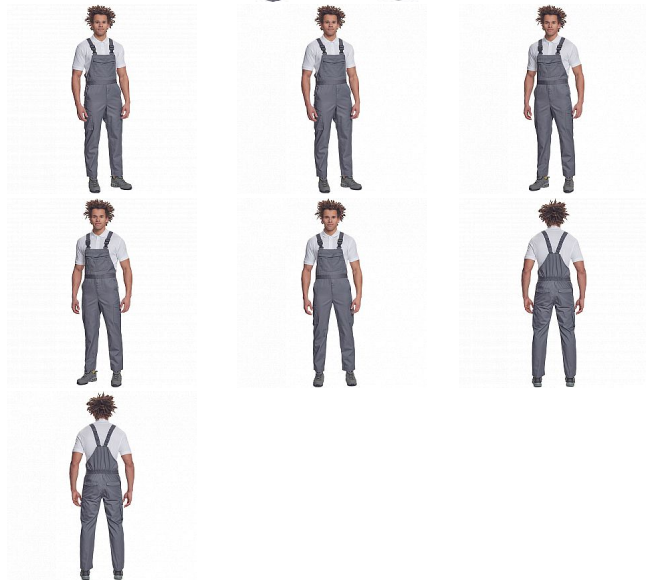

TELDE Iaclové šedá

» PRACOVNÍ ODĚVY » Montérkové Iaclové kalhoty » TELDE Iaclové šedá

Popis

- pánské lehké pracovní kalhoty s Iaclem, elastický pas
- 2 boční kapsy, 1 kapsička na mince • 2 multifunkční stehenní kapsy, 2 zadní kapsy • 1 velká multifunkční náprsní kapsa • elastické šle se zapínáním na sponu • nastavitelná délka nohavic

Kód zboží	1028000202
EAN	8591806589681
Značka	CERVA

Na skladě: U dodavatele
U dodavatele: 331 KS

Parametry

Značka	CERVA
Materiál	Svrchní materiál: 65% polyester, 35% bavlna, 195 g/m ²
Barva	šedá
Pohlaví	Pánské