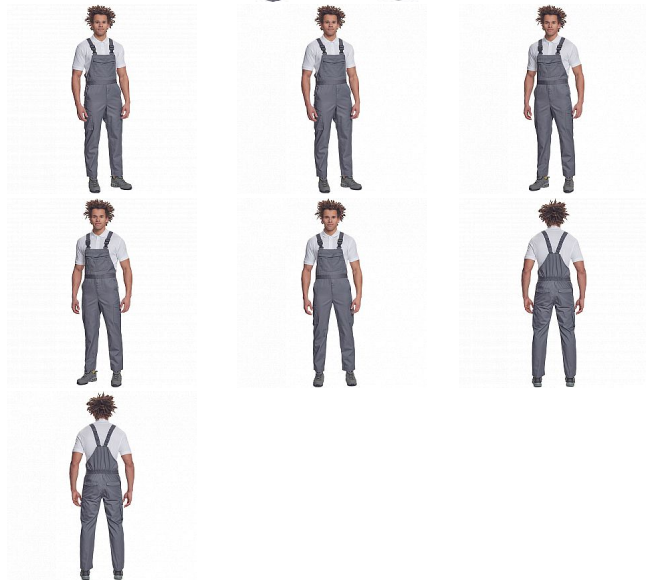

TELDE Iaclové šedá

» PRACOVNÍ ODĚVY » Montérkové Iaclové kalhoty » TELDE Iaclové šedá

Popis

- pánské lehké pracovní kalhoty s Iaclem, elastický pas
- 2 boční kapsy, 1 kapsička na mince • 2 multifunkční stehenní kapsy, 2 zadní kapsy • 1 velká multifunkční náprsní kapsa • elastické šle se zapínáním na sponu • nastavitelná délka nohavic

Kód zboží	1028000202
EAN	8591806589704
Značka	CERVA

Na skladě: U dodavatele
U dodavatele: 40 KS

Parametry

Značka	CERVA
Materiál	Svrchní materiál: 65% polyester, 35% bavlna, 195 g/m ²
Barva	šedá
Pohlaví	Pánské