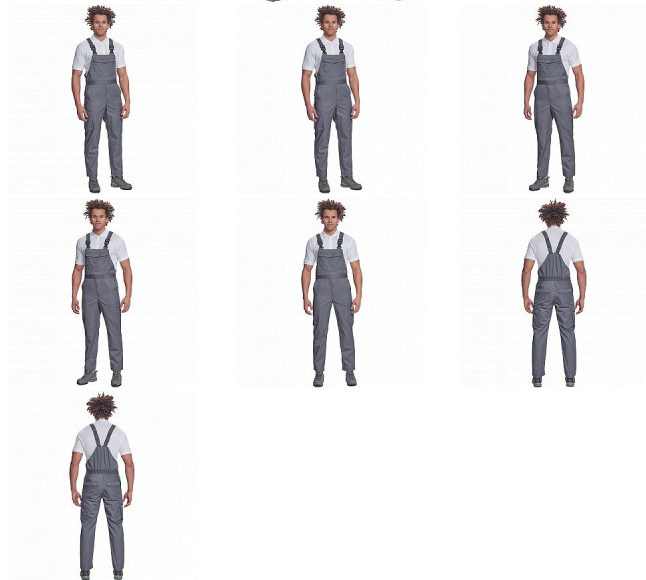

# TELDE Iaclové šedá

» PRACOVNÍ ODĚVY » Montérkové Iaclové kalhoty » TELDE Iaclové šedá

## Popis

- pánské lehké pracovní kalhoty s Iaclem, elastický pas
- 2 boční kapsy, 1 kapsička na mince • 2 multifunkční stehenní kapsy, 2 zadní kapsy • 1 velká multifunkční náprsní kapsa • elastické šle se zapínáním na sponu • nastavitelná délka nohavic

## Parametry

Značka	CERVA
Materiál	<b>Svrchní materiál:</b> 65% polyester, 35% bavlna, 195 g/m <sup>2</sup>
Barva	šedá
Pohlaví	Pánské