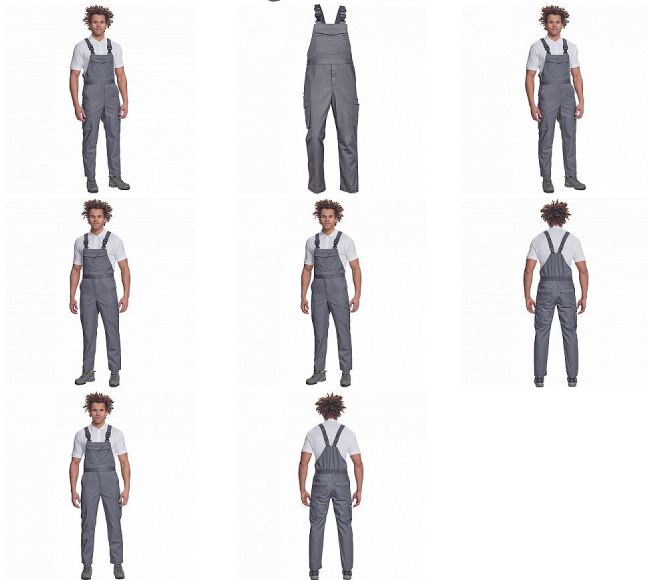

# TELDE Iaclové šedá

» PRACOVNÍ ODĚVY » Montérkové Iaclové kalhoty

## Popis

- pánské lehké pracovní kalhoty s Iaclem, elastický pas
- 2 boční kapsy, 1 kapsička na mince • 2 multifunkční stehenní kapsy, 2 zadní kapsy • 1 velká multifunkční náprsní kapsa • elastické šle se zapínáním na sponu • nastavitelná délka nohavic

## Parametry

Značka	CERVA
Materiál	<b>Svrchní materiál:</b> 65% polyester, 35% bavlna, 195 g/m <sup>2</sup>
Barva	šedá
Pohlaví	Pánské