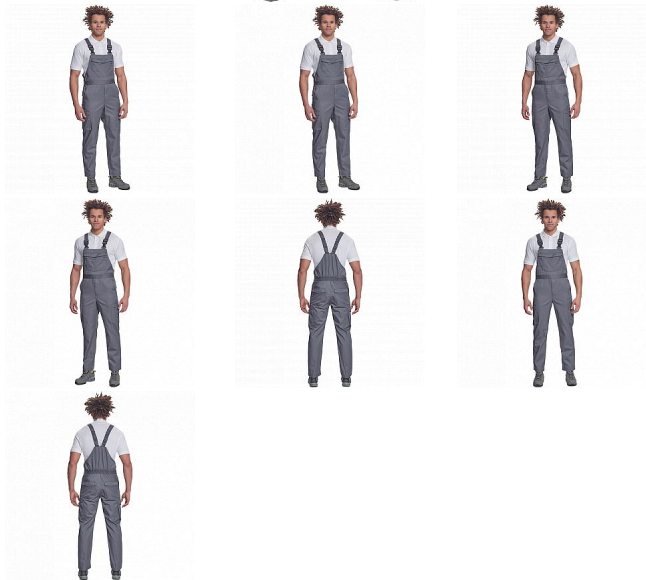

TELDE Iaclové šedá

» PRACOVNÍ ODĚVY » Montérkové Iaclové kalhoty

Popis

- pánské lehké pracovní kalhoty s Iaclem, elastický pas
- 2 boční kapsy, 1 kapsička na mince • 2 multifunkční stehenní kapsy, 2 zadní kapsy • 1 velká multifunkční náprsní kapsa • elastické šle se zapínáním na sponu • nastavitelná délka nohavic

Kód zboží	1028000202
Dodavatelské číslo	0353000300xxx
Značka	CERVA

Dostupnost: 1 750 KS

Parametry

Značka	CERVA
Materiál	Svrchní materiál: 65% polyester, 35% bavlna, 195 g/m ²
Barva	šedá
Pohlaví	Pánské