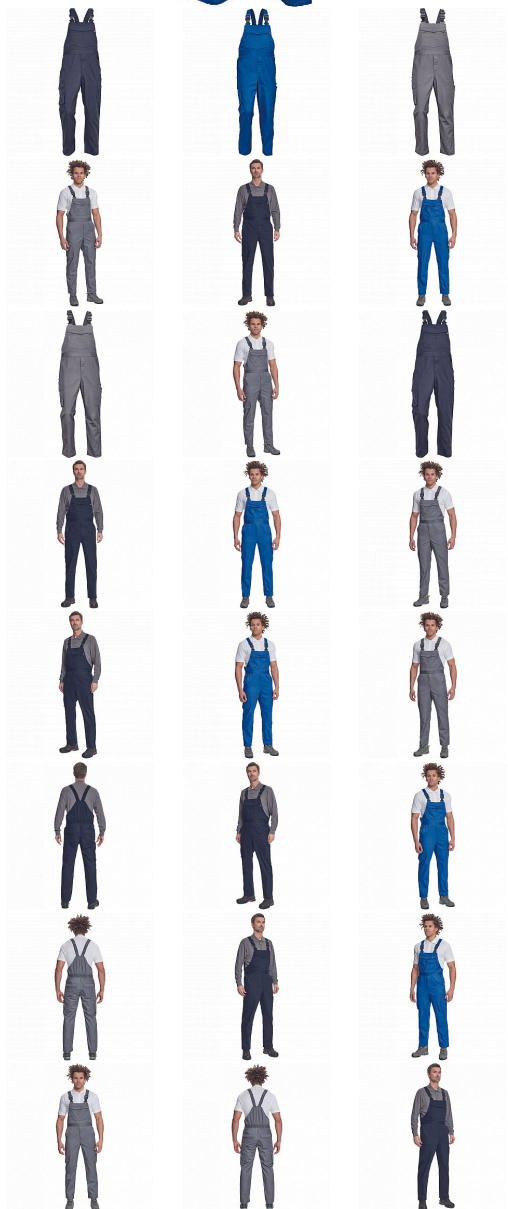

# TELDE lačlové

» PRACOVNÍ ODĚVY » Montérkové lačlové kalhoty

Kód zboží

10280002

Značka

CERVA

Na skladě:  
U dodavatele:

U dodavatele  
2 159 ks

# TELDE Iaclové

» PRACOVNÍ ODĚVY » Montérkové Iaclové kalhoty

## Popis

\_ pánské lehké pracovní kalhoty s Iaclem, elastický pas \_  
2 boční kapsy, 1 kapsička na mince \_ 2 multifunkční  
stehenní kapsy, 2 zadní kapsy \_ 1 velká multifunkční  
náprsní kapsa \_ elastické šle se zapínáním na sponu \_  
nastavitelná délka nohavic