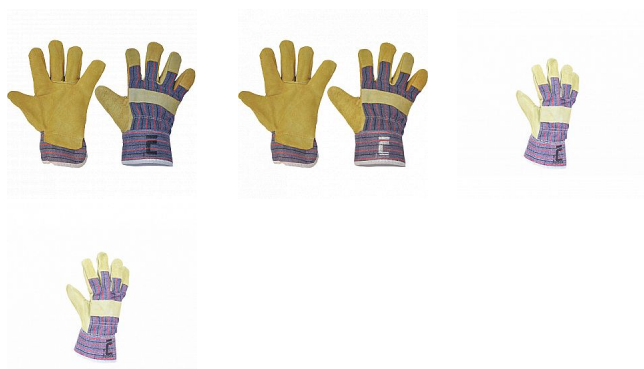

TERN rukavice kombinované

» PRACOVNÍ RUKAVICE » Kombinované » Kombinované hovězí štípenka

Popis

_ rukavice z hovězí štípenky v dlani s podšívkou _ hřbet a manžeta z bavlněné tkaniny

Kód zboží	10510001
Značka	CERVA