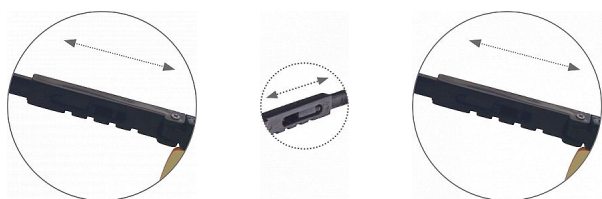

## Popis

ochranné brýle s polykarbonátovým zorníkem třídy 1F dle normy EN 166; zorník s ochranou proti poškrábání a zamlžení; ochrana proti letícím částicím s nízkou energií; nastavitelná délka straníc; žlutý zorník s ochranným filtrem proti UV záření dle normy EN 170; kouřový a zrcadlový zorník s protislunečním filtrem dle normy EN 172