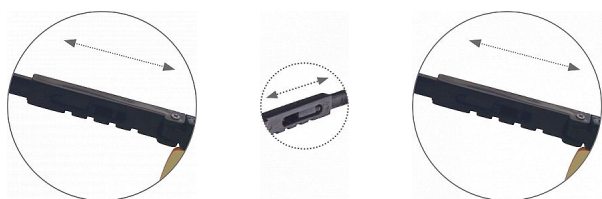

## Popis

ochranné brýle s polykarbonátovým zorníkem třídy 1F dle normy EN 166; zorník s ochranou proti poškrábání a zamlžení; ochrana proti letícím částicím s nízkou energií; nastavitelná délka straníc; žlutý zorník s ochranným filtrem proti UV záření dle normy EN 170; kouřový a zrcadlový zorník s protislunečním filtrem dle normy EN 172

## Parametry

Značka	CERVA
Norma	EN 166:2001 EN 170:2002 EN 172:1994
Barva	žlutá
Pohlaví	Unisex