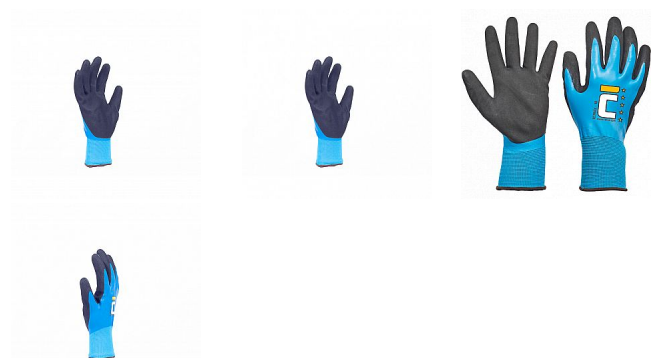

TETRAX FH rukavice nylon. latex.

» PRACOVNÍ RUKAVICE » Vrstvené / máčené » Vrstvené LATEX

Popis

- pletené bezešvé nylonové rukavice
- 2x máčené v latexu
- protiskluzová úprava v dlani a na prstech
- pružný náplet na zápěstí

Kód zboží	1053201110
Dodavatelské číslo	0108013299100
EAN	8591806212558
Značka	CERVA

Na skladě: 1 PÁR
U dodavatele: 17 520 PÁR

Parametry

Značka	CERVA
Materiál	Materiál máčení: latex, latex Materiál rukavice: polyamid (nylon), pletený Materiál manžety: polyamid (nylon), pletený
Norma	EN ISO 21420:2020 EN 388:2016+A1:2018 3122X
Pohlaví	Unisex