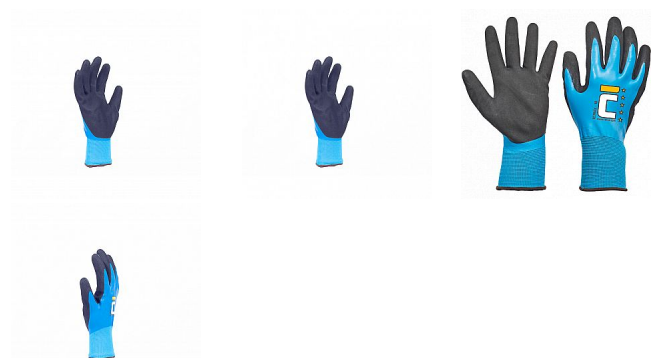

TETRAX FH rukavice nylon. latex.

» PRACOVNÍ RUKAVICE » Vrstvené / máčené » Vrstvené LATEX

Popis

- pletené bezešvé nylonové rukavice
- 2x máčené v latexu
- protiskluzová úprava v dlani a na prstech
- pružný náplet na zápěstí

Kód zboží	1053201107
Dodavatelské číslo	0108013299070
EAN	8591806212527
Značka	CERVA

Na skladě: U dodavatele
U dodavatele: 732 PÁR

Parametry

Značka	CERVA
Materiál	Materiál máčení: latex, latex Materiál rukavice: polyamid (nylon), pletený Materiál manžety: polyamid (nylon), pletený
Norma	EN ISO 21420:2020 EN 388:2016+A1:2018 3122X
Pohlaví	Unisex