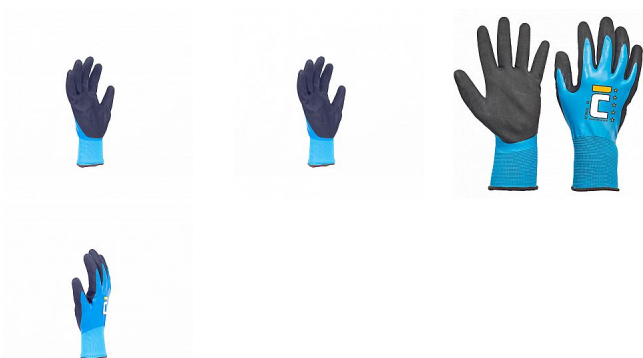

TETRAX FH rukavice nylon. latex.

» PRACOVNÍ RUKAVICE » Vrstvené / máčené » Vrstvené LATEX

Popis

- pletené bezešvé nylonové rukavice
- 2x máčené v latexu
- protiskluzová úprava v dlani a na prstech
- pružný náplet na zápěstí

Kód zboží	1053201107
Dodavatelské číslo	0108013299070
EAN	8591806212527
Značka	CERVA

Na skladě: U dodavatele
U dodavatele: 732 PÁR

Parametry

Značka	CERVA
Materiál	Materiál máčení: latex, latex Materiál rukavice: polyamid (nylon), pletený Materiál manžety: polyamid (nylon), pletený
Norma	EN ISO 21420:2020 EN 388:2016+A1:2018 3122X
Pohlaví	Unisex