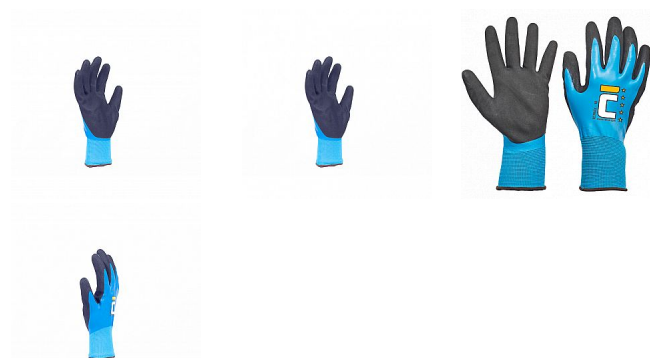

# TETRAX FH rukavice nylon. latex.

» PRACOVNÍ RUKAVICE » Vrstvené / máčené » Vrstvené LATEX

## Popis

- pletené bezešvé nylonové rukavice
- 2x máčené v latexu
- protiskluzová úprava v dlani a na prstech
- pružný náplet na zápěstí

Kód zboží	1053201108
Dodavatelské číslo	0108013299080
EAN	8591806212534
Značka	CERVA

## Parametry

Značka	CERVA
Materiál	<b>Materiál máčení:</b> latex, latex <b>Materiál rukavice:</b> polyamid (nylon), pletený <b>Materiál manžety:</b> polyamid (nylon), pletený
Norma	EN ISO 21420:2020 EN 388:2016+A1:2018   3122X
Pohlaví	Unisex