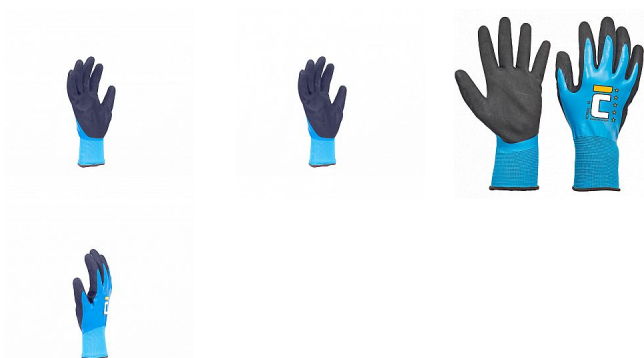

TETRAX FH rukavice nylon. latex.

» PRACOVNÍ RUKAVICE » Vrstvené / máčené » Vrstvené LATEX

Popis

- pletené bezešvé nylonové rukavice
- 2x máčené v latexu
- protiskluzová úprava v dlani a na prstech
- pružný náplet na zápěstí

Kód zboží	1053201109
Dodavatelské číslo	0108013299090
EAN	8591806212541
Značka	CERVA

Na skladě: 8 PÁR
U dodavatele: 8 964 PÁR

Parametry

Značka	CERVA
Materiál	Materiál máčení: latex, latex Materiál rukavice: polyamid (nylon), pletený Materiál manžety: polyamid (nylon), pletený
Norma	EN ISO 21420:2020 EN 388:2016+A1:2018 3122X
Pohlaví	Unisex