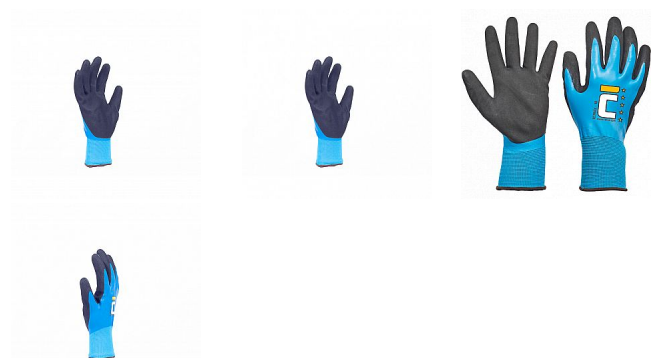

# TETRAX FH rukavice nylon. latex.

» PRACOVNÍ RUKAVICE » Vrstvené / máčené » Vrstvené LATEX

## Popis

- pletené bezešvé nylonové rukavice
- 2x máčené v latexu
- protiskluzová úprava v dlani a na prstech
- pružný náplet na zápěstí

Kód zboží	1053201111
Dodavatelské číslo	0108013299110
EAN	8591806212565
Značka	CERVA

## Parametry

Značka	CERVA
Materiál	<b>Materiál máčení:</b> latex, latex <b>Materiál rukavice:</b> polyamid (nylon), pletený <b>Materiál manžety:</b> polyamid (nylon), pletený
Norma	EN ISO 21420:2020 EN 388:2016+A1:2018   3122X
Pohlaví	Unisex