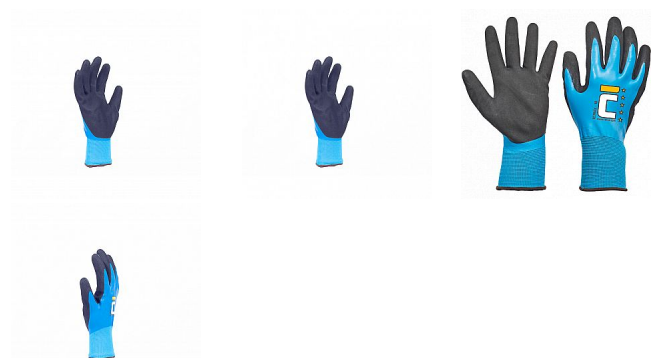

TETRAX FH rukavice nylon. latex.

» PRACOVNÍ RUKAVICE » Vrstvené / máčené » Vrstvené LATEX

Popis

- pletené bezešvé nylonové rukavice
- 2x máčené v latexu
- protiskluzová úprava v dlani a na prstech
- pružný náplet na zápěstí

Kód zboží	1053201111
Dodavatelské číslo	0108013299110
EAN	8591806212565
Značka	CERVA

Na skladě: U dodavatele
U dodavatele: 2 100 PÁR

Parametry

Značka	CERVA
Materiál	Materiál máčení: latex, latex Materiál rukavice: polyamid (nylon), pletený Materiál manžety: polyamid (nylon), pletený
Norma	EN ISO 21420:2020 EN 388:2016+A1:2018 3122X
Pohlaví	Unisex