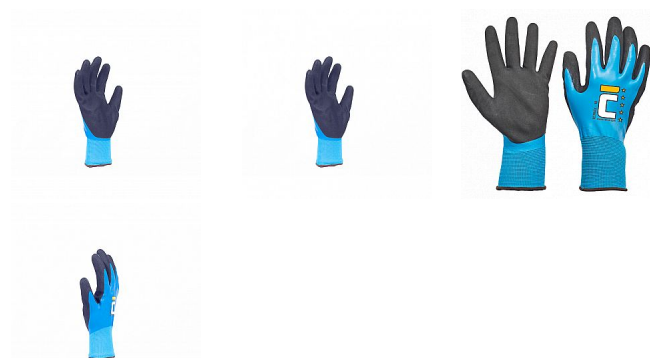

# TETRAX FH rukavice nylon. latex.

» PRACOVNÍ RUKAVICE » Vrstvené / máčené » Vrstvené LATEX

## Popis

- pletené bezešvé nylonové rukavice
- 2x máčené v latexu
- protiskluzová úprava v dlani a na prstech
- pružný náplet na zápěstí

Kód zboží	1053201111
Dodavatelské číslo	0108013299110
EAN	8591806212565
Značka	CERVA

## Parametry

Značka	CERVA
Materiál	<b>Materiál máčení:</b> latex, latex <b>Materiál rukavice:</b> polyamid (nylon), pletený <b>Materiál manžety:</b> polyamid (nylon), pletený
Norma	EN ISO 21420:2020 EN 388:2016+A1:2018   3122X
Pohlaví	Unisex