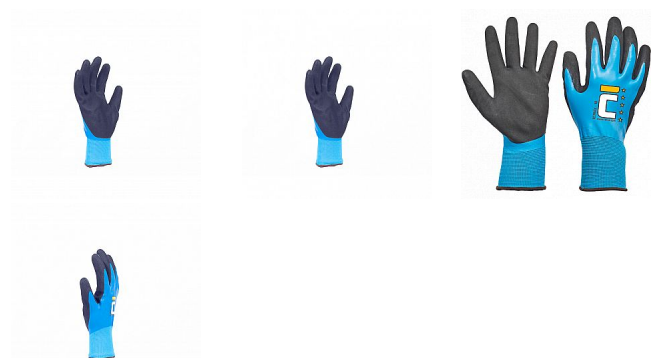

TETRAX FH rukavice nylon. latex.

» PRACOVNÍ RUKAVICE » Vrstvené / máčené » Vrstvené LATEX

Popis

- pletené bezešvé nylonové rukavice
- 2x máčené v latexu
- protiskluzová úprava v dlani a na prstech
- pružný náplet na zápěstí

Kód zboží	1053201106
Dodavatelské číslo	0108013299060
EAN	8591806270510
Značka	CERVA

Na skladě: U dodavatele
U dodavatele: 264 PÁR

Parametry

Značka	CERVA
Materiál	Materiál máčení: latex, latex Materiál rukavice: polyamid (nylon), pletený Materiál manžety: polyamid (nylon), pletený
Norma	EN ISO 21420:2020 EN 388:2016+A1:2018 3122X
Pohlaví	Unisex