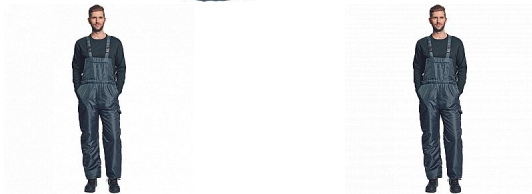

TITAN modré kalhoty šle

» PRACOVNÍ ODĚVY » Montérkové kalhoty » Kalhoty zimní » TITAN modré kalhoty šle

Popis

- pánské zateplené zimní kalhoty s laclem, větru a voděodolné
- 3 funkční kapsy
- boční zapínání na knoflíky
- nastavitelné šle s přezkami

Kód zboží	1027500104
EAN	8595037060155
Značka	CERVA

Na skladě: U dodavatele

Parametry

Značka	CERVA
Materiál	Svrchní materiál: 100% polyester
Barva	modrá
Pohlaví	Pánské