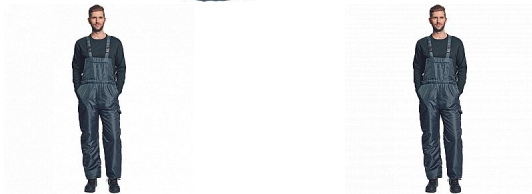

TITAN modré kalhoty šle

» PRACOVNÍ ODĚVY » Montérkové kalhoty » Kalhoty zimní » TITAN modré kalhoty šle

Popis

- pánské zateplené zimní kalhoty s laclem, větru a voděodolné
- 3 funkční kapsy
- boční zapínání na knoflíky
- nastavitelné šle s přezkami

Kód zboží	1027500104
EAN	8595037060124
Značka	CERVA

Na skladě: U dodavatele

Parametry

Značka	CERVA
Materiál	Svrchní materiál: 100% polyester
Barva	modrá
Pohlaví	Pánské