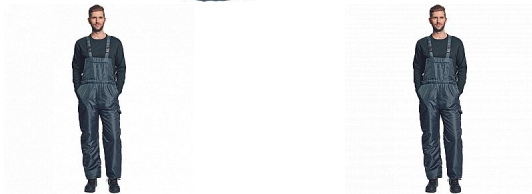

TITAN modré kalhoty šle

» PRACOVNÍ ODĚVY » Montérkové kalhoty » Kalhoty zimní » TITAN modré kalhoty šle

Popis

- pánské zateplené zimní kalhoty s laclem, větru a voděodolné
- 3 funkční kapsy
- boční zapínání na knoflíky
- nastavitelné šle s přezkami

Kód zboží	1027500104
EAN	8595037060117
Značka	CERVA

Na skladě: U dodavatele
U dodavatele: 9 KS

Parametry

Značka	CERVA
Materiál	Svrchní materiál: 100% polyester
Barva	modrá
Pohlaví	Pánské