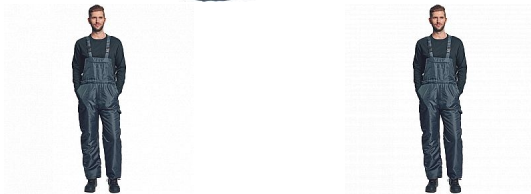

TITAN modré kalhoty šle

» PRACOVNÍ ODĚVY » Montérkové kalhoty » Kalhoty zimní » TITAN modré kalhoty šle

Popis

- pánské zateplené zimní kalhoty s laclem, větru a voděodolné
- 3 funkční kapsy
- boční zapínání na knoflíky
- nastavitelné šle s přezkami

Kód zboží	1027500104
EAN	8595037060117
Značka	CERVA

Na skladě:	U dodavatele
U dodavatele:	9 KS

Parametry

Značka	CERVA
Materiál	Svrchní materiál: 100% polyester
Barva	modrá
Pohlaví	Pánské